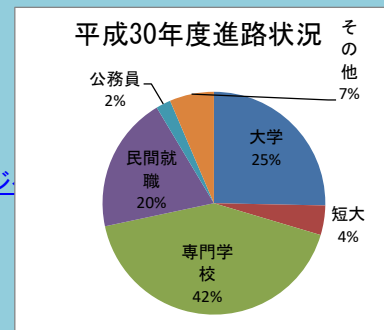

## ◆ 学校の特徴 ◆

1. 落ち着いた学習環境(きれいな校内)
2. エアコン完備のHR教室
3. 清潔感あふれる髪型・服装
4. きめ細やかな生徒指導(高い出席率)
5. 高い部活動加入率, 優れた実績
6. 国際交流の推進(学校交流, 外国人入試)
7. 地域交流の推進(ボランティア活動)
8. 個に応じた進路指導(高い進路決定率)

本校の制服

自己ベストを目指せ!

七栄小サマースクール

通学路清掃

富里スイカロードレース

ミニ集会

子育てサロン

ジャズフェスティバルinとみさと

期日前投票

地元小学校での書初め指導

## キャリア教育を重視した進路指導