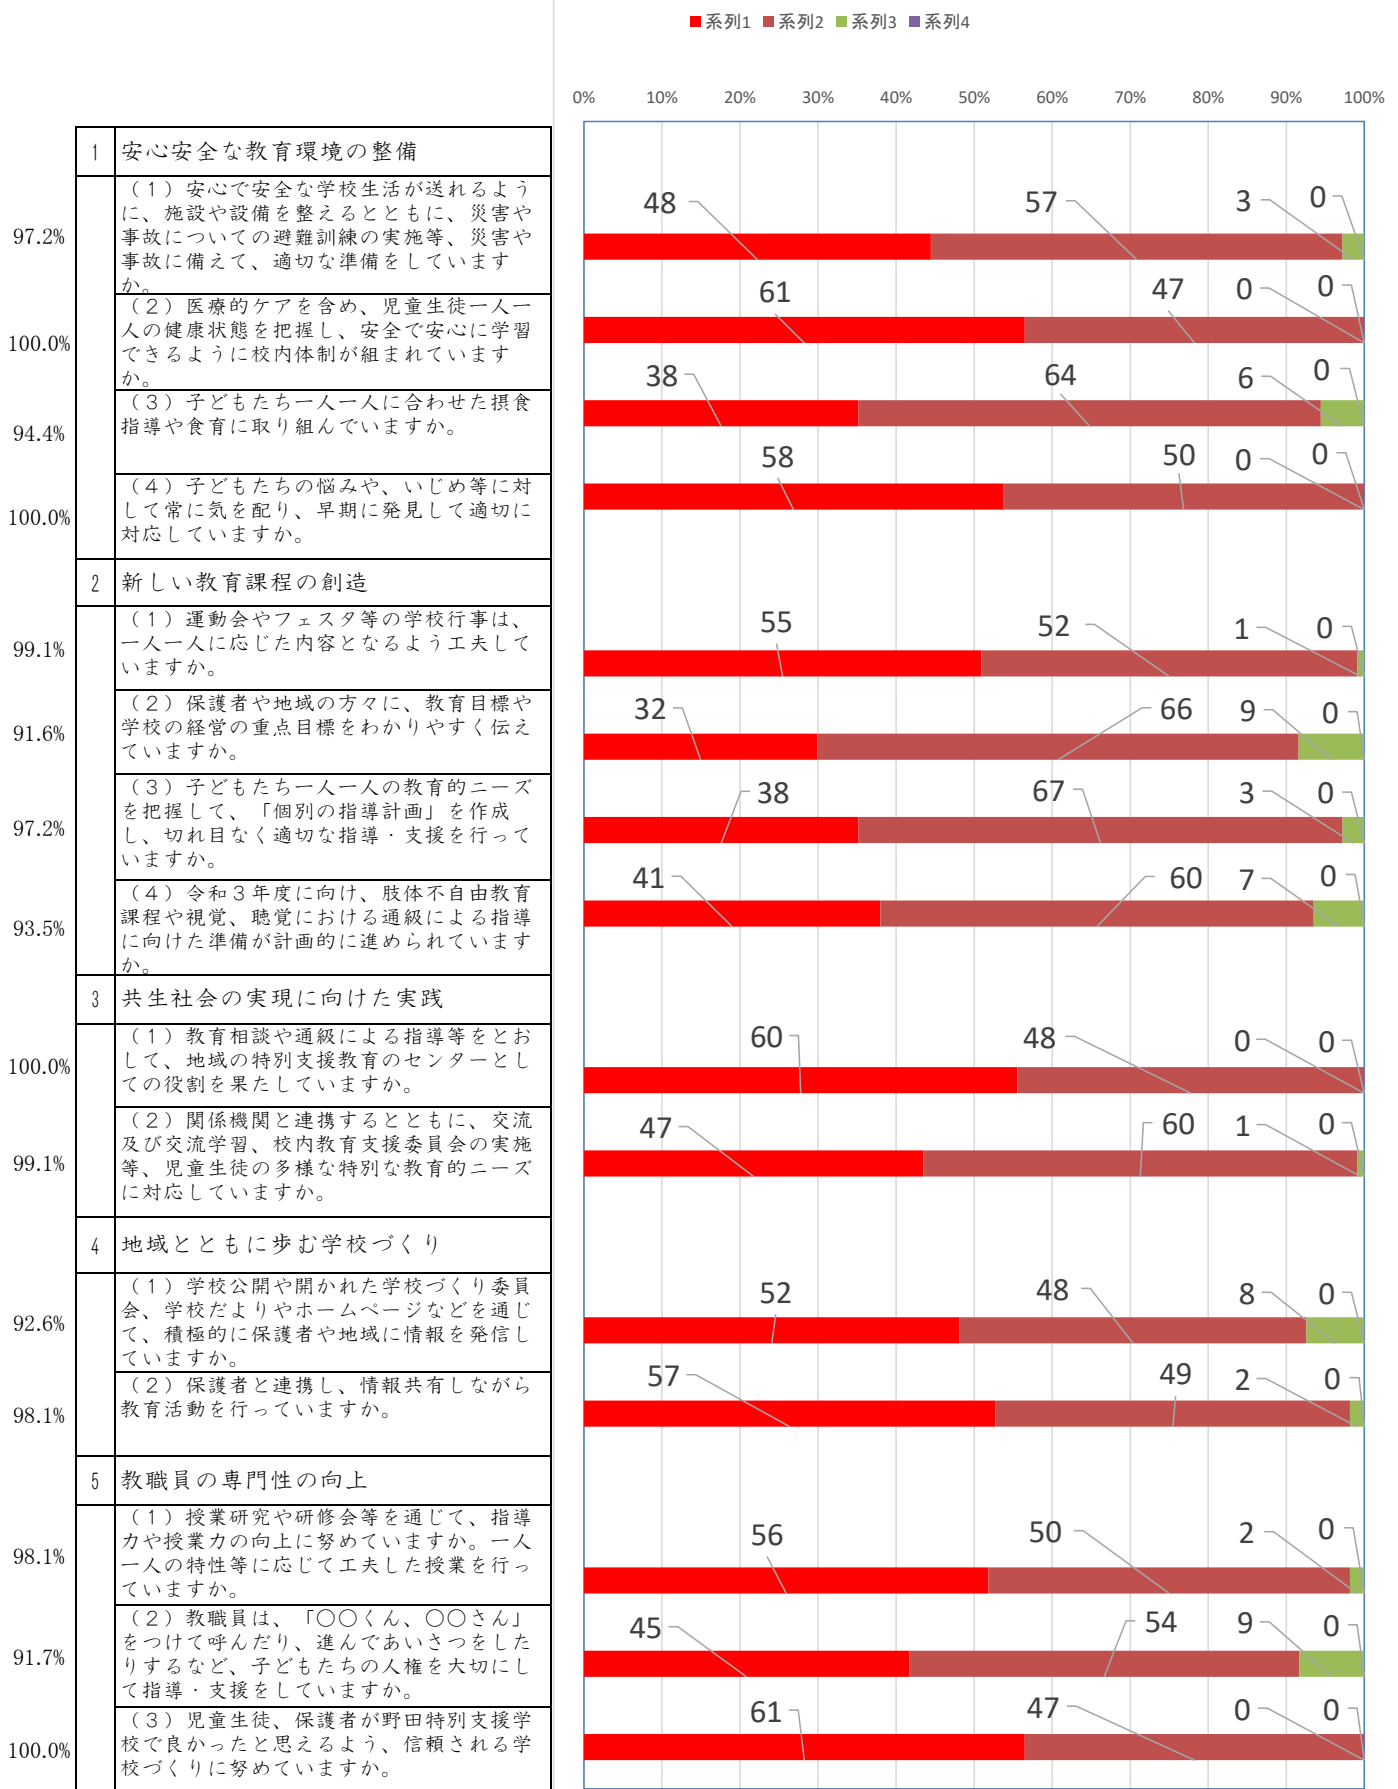

令和元年度学校評価（教職員）

96.8%

満足度((そう思う+ほぼそう思う)/合計)