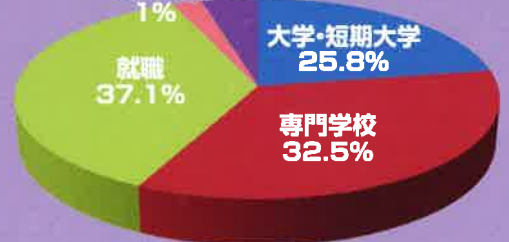

### “資格取得”で差をつける

1人平均5個以上の資格合格数。高度資格取得で  
大学進学、就職でアピール。“資格に強い流山”

### 地域連携の拡大と充実

販売や介護・保育実習等のインターシップ  
(職業体験)のさらなる充実を図る。

## 進路状況

平成29年度(卒)

公務員 1%  
その他 3.6%

求人件数  
600件以上

就職決定率 内定100%

指定校数 180校以上