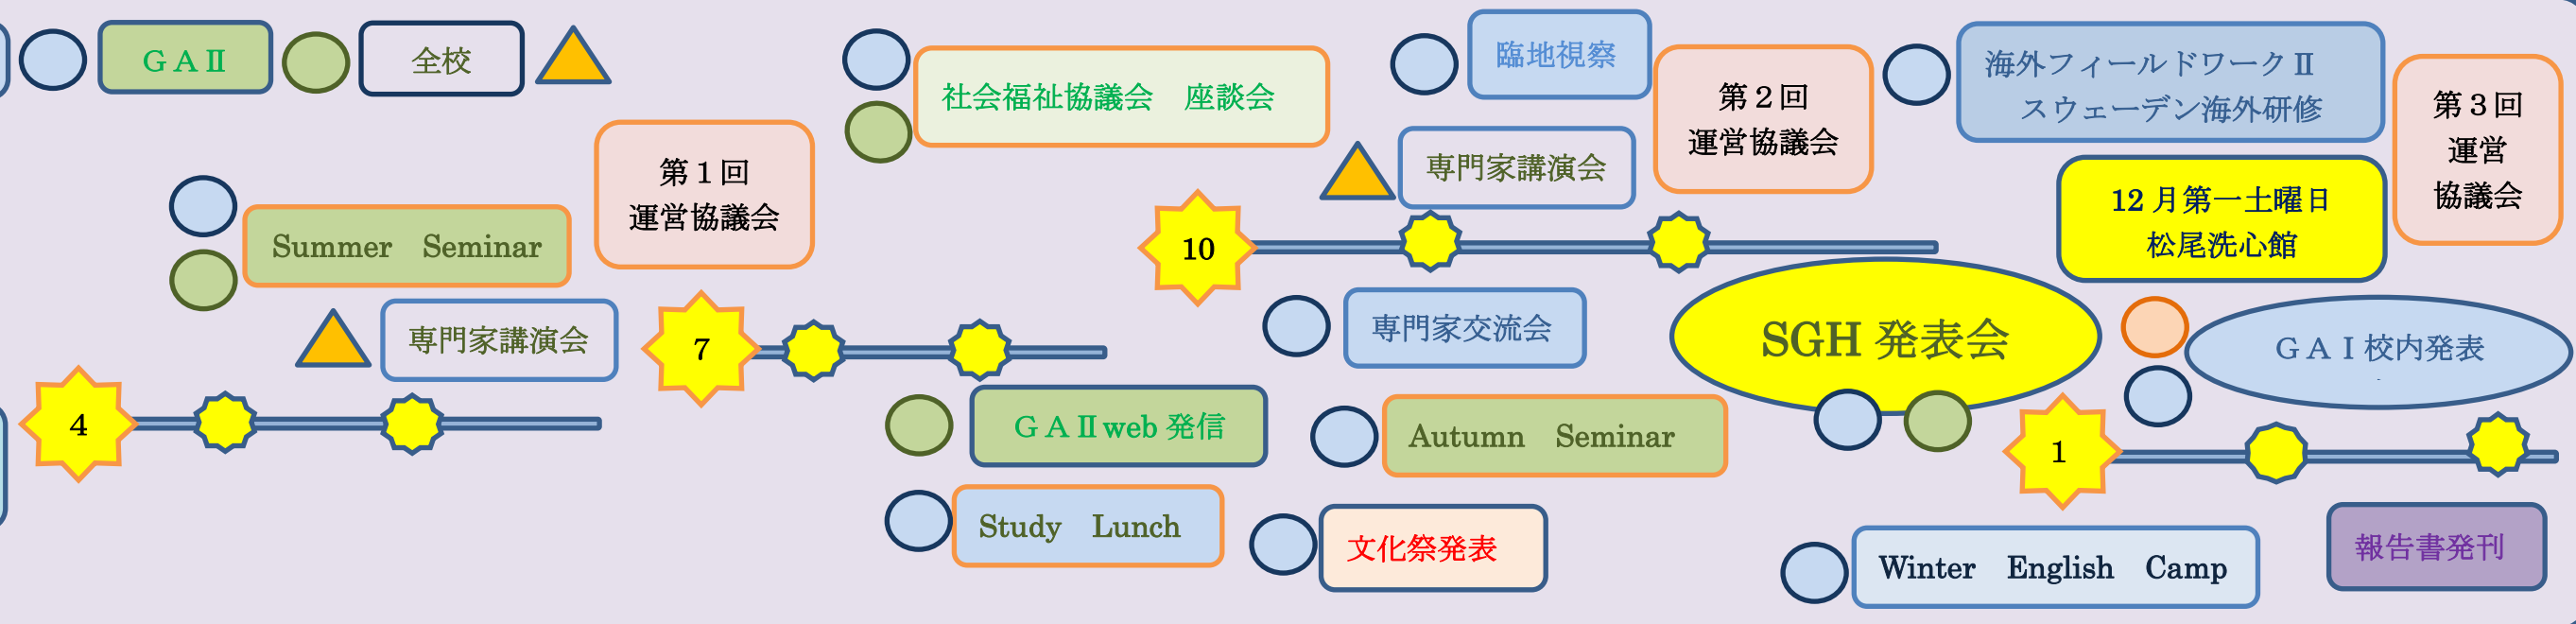

松尾高等学校SGH研究事業 3カ年計画

2017

2018

2019