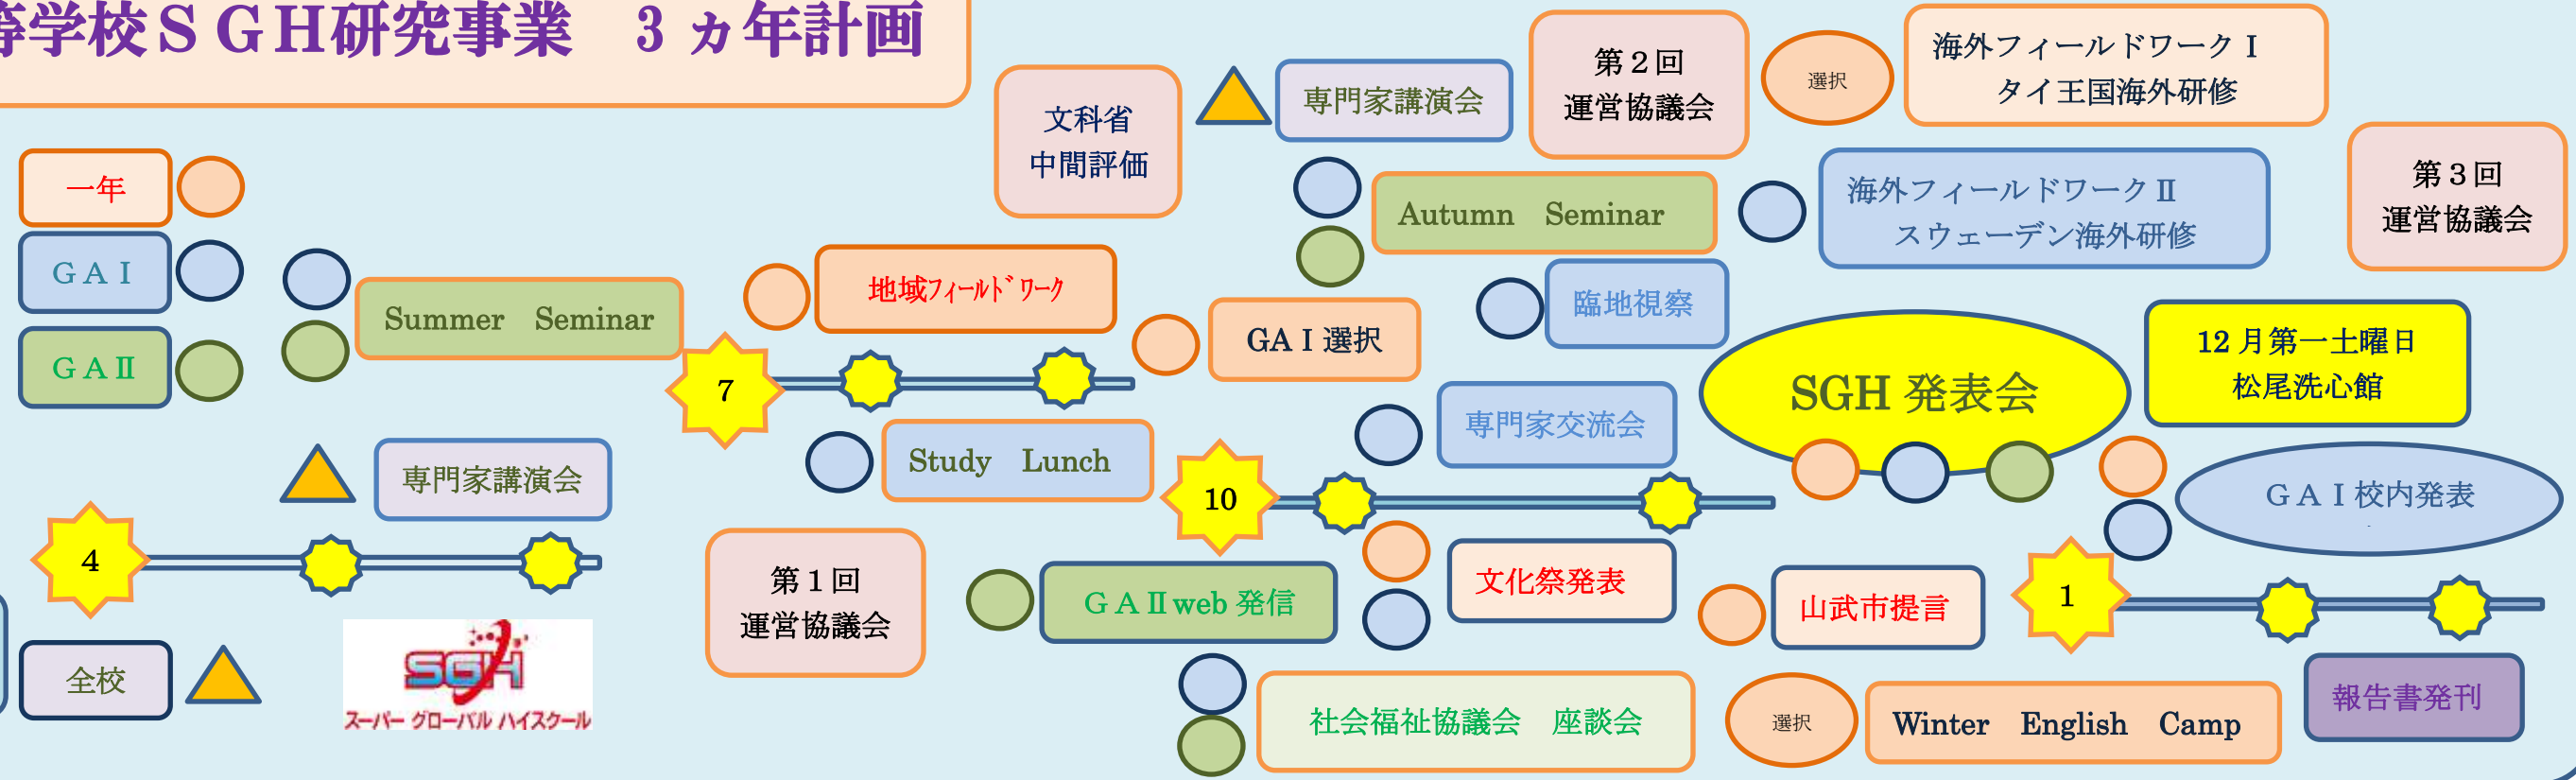

松尾高等学校SGH研究事業 3カ年計画

2017

2018

2019