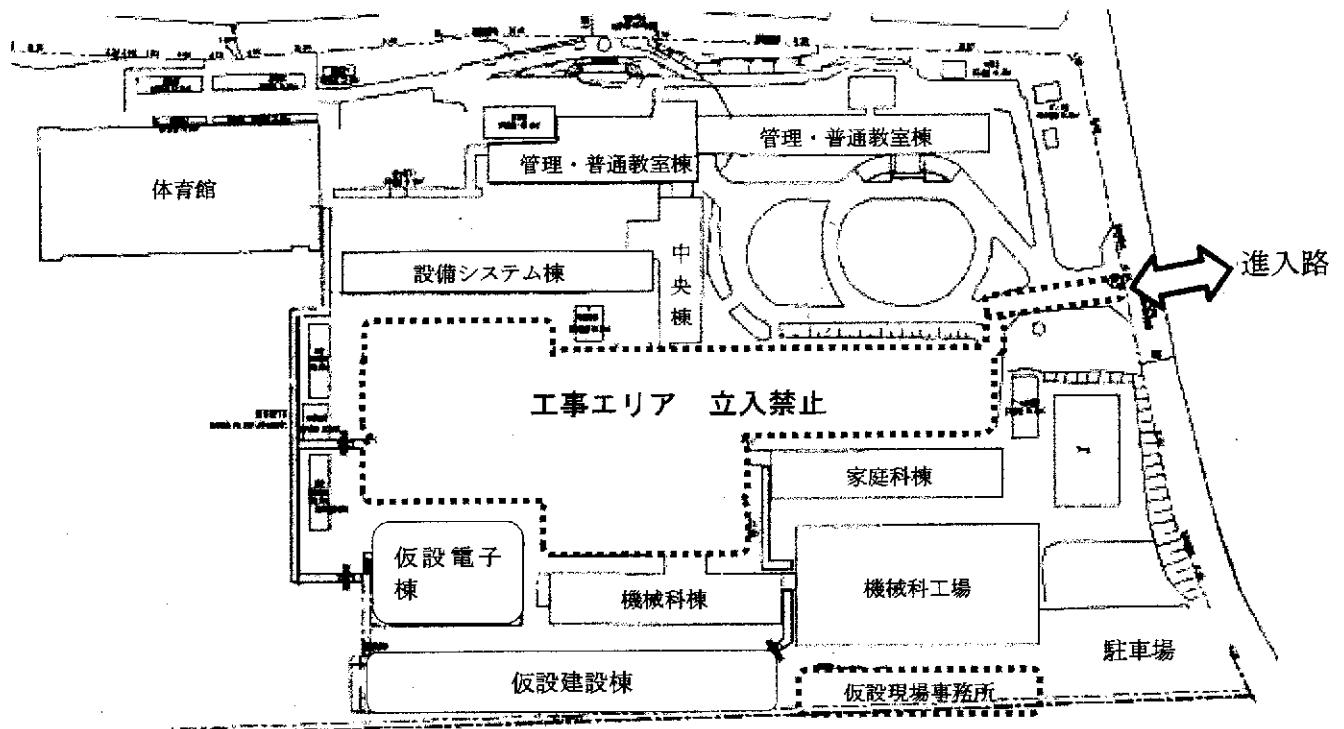

### 実習棟新築工事について

これまでもお知らせしてきたとおり、今年度から、電子工業科・建設科棟の新築工事を実施いたします。工事業者も決定し、来年夏の完成を目指して急ピッチで施工していくこととなります。

つきましては、概略とお願いを下記のとおりお知らせしますので、御理解と御協力の程、何卒よろしく申し上げます。

- 1 工事工程…10月中旬から工事エリアの仮囲い工、11月から基礎杭打ち工、12月から基礎・地中梁工、年明け2月から躯体立ち上げ工と進み、来年8月に完成予定です。  
また、来年8月末までに仮設校舎（プレハブ棟）からの引越しを行い、2学期から新実習棟で授業を開始する予定です。
- 2 工事車両等の進入路が“正門”からとなります。危険防止のため、正門からの通行や車両の駐車を制限させていただきます。なお、正門横にある通用門からの歩行者の通行は可能です。
- 3 基本的に土曜日でも工事を行います。来校の際は、御注意願います。
- 4 文化祭等の学校行事も例年通りに行うことができませんが、工事業者と調整のうえ最大限の配慮をしていきますので、御意見・御要望等ございましたら御連絡ください。
- 5 生徒の安全確保を最優先に万全を期してまいりますので、御理解と御協力の程、何卒よろしく申し上げます。