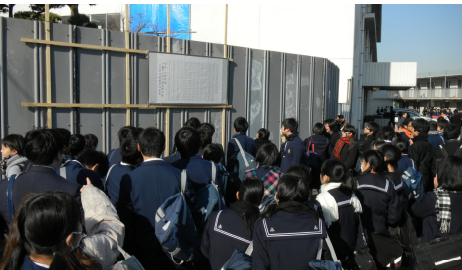

すばる新聞

第14号
発行
県立市川昂高等学校
市川市東国分1-1-1
047-371-2841

前期選抜2倍越えに

今年度から外国人特別選抜も

2月14・15日の2日間
にわたり、千葉県公立高
等学校前期選抜が行われ
た。14日は国・数・英・
理・社の5科目を、15日
はグループ面接を行った。
本校の志願者数は昨年
度から約100名増の400名
に、倍率も2.08倍の高倍
率となった。これは、中
学生や保護者、中学校関
係者から本校の教育活動
に対し、高い評価が得ら
れたものと考ええる。また、
今年度から新たに外国人
の特別入学者選抜も実施
され、15日に作文・面接
を行った。

合格発表を見つめる受検生

ため使えず、工事場所を
囲っている塀に急遽発表
場所を設置しての発表だっ
たが、多くの受検生が掲
示板を見つめた。
高倍率のため残念な結
果となる受検生も多かつ
たが、3月1日の後期選
抜に向け、勉強に励んで
欲しい。在校生も1・2

年前の受検を思い出し、
新たな気持ちで残された
3学期をがんばってもら
いたい。

レツドリボン ダンスパフォーマンス ダンス同好会が出演

1月28日、エイズ等性
感染症予防啓発キャンペー
ンにダンス同好会が、市

観客を魅了するパフォーマンス

内の高校とともに出場し、
性感染症予防の啓発活動
に一役買った。市川市文
化会館大ホールが満員と
なる中、日ごころの練習の
成果を存分に発揮、盛大
な拍手を送られていた。

35人分のワクチンと交換 ボランティア同好会エコキャップ運動

自動販売機の脇などに、
ペットボトルキャップの
回収容器が、ボランティア
同好会によって設置され
ているのに気がついた
でしょうか。

2月17日現在、27,855
個のキャップが集まり、
これは、約35人分のワク
チンと交換になるそつで
す。引き続き回収を行っ
ていきますので、御協力を
お願いします。