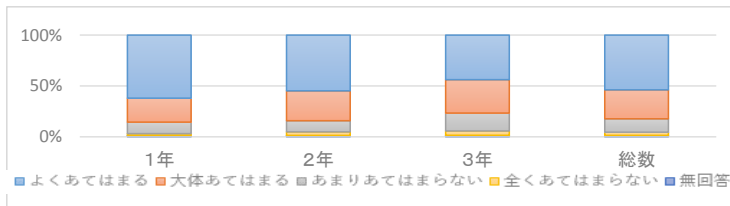

4. 私は船橋法典高校の授業内容が理解できている。

	よくあてはまる	大体あてはまる	あまりあてはまらない	全くあてはまらない	無回答	計
1年	30	155	39	4	1	229
2年	18	138	56	15	1	228
3年	40	124	37	4	5	210
総数	88	417	132	23	7	667

5. 私の学力は向上しつつある。

	よくあてはまる	大体あてはまる	あまりあてはまらない	全くあてはまらない	無回答	計
1年	25	131	63	8	2	229
2年	25	103	73	21	6	228
3年	36	102	56	14	2	210
総数	86	336	192	43	10	667

6. 私は清掃活動を積極的に行っている。

	よくあてはまる	大体あてはまる	あまりあてはまらない	全くあてはまらない	無回答	計
1年	79	126	15	2	7	229
2年	49	113	50	14	2	228
3年	66	94	39	8	3	210
総数	194	333	104	24	12	667

7. 私はきちんとした服装をし、規則を守って学校生活を送っている。

	よくあてはまる	大体あてはまる	あまりあてはまらない	全くあてはまらない	無回答	計
1年	101	104	20	1	3	229
2年	94	99	28	4	3	228
3年	84	99	24	1	2	210
総数	279	302	72	6	8	667

8. 私は欠席・遅刻・早退をしないで学校生活を過ごしている。

	よくあてはまる	大体あてはまる	あまりあてはまらない	全くあてはまらない	無回答	計
1年	142	54	26	4	3	229
2年	125	67	25	8	3	228
3年	92	69	37	9	3	210
総数	359	190	88	21	9	667

9. 船橋法典高校の生徒指導は生徒のためになっている。

	よくあてはまる	大体あてはまる	あまりあてはまらない	全くあてはまらない	無回答	計
1年	67	109	42	10	1	229
2年	32	121	50	21	4	228
3年	38	97	50	21	4	210
総数	137	327	142	52	9	667

10. 先生方は生徒の相談に親身になって応じてくれている。

	よくあてはまる	大体あてはまる	あまりあてはまらない	全くあてはまらない	無回答	計
1年	54	125	34	13	3	229
2年	30	126	57	13	2	228
3年	40	106	46	12	6	210
総数	124	357	137	38	11	667

11. 船橋法典高校では役立つ進路情報が十分に提供されている。

	よくあてはまる	大体あてはまる	あまりあてはまらない	全くあてはまらない	無回答	計
1年	35	130	56	4	4	229
2年	22	134	56	13	3	228
3年	38	119	35	12	6	210
総数	95	383	147	29	13	667