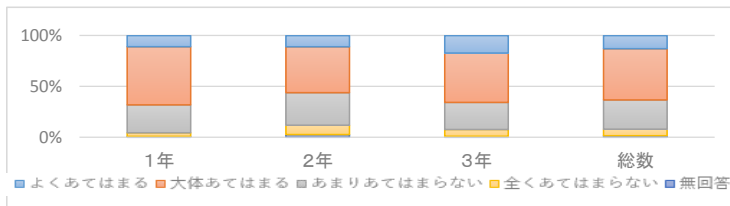

令和元年度 学校評価アンケート「生徒」まとめ

[集計/在籍] 1年 229/239 2年 228/236 3年 210/222

1. 私は中学生のときに船橋法典高校の特色を知っていた。

	よくあてはまる	大体あてはまる	あまりあてはまらない	全くあてはまらない	無回答	計
1年	25	109	63	32	0	229
2年	21	117	51	38	1	228
3年	38	88	48	34	2	210
総数	84	314	162	104	3	667

2. 私は授業中きちんと学習活動に取り組んでいる。

	よくあてはまる	大体あてはまる	あまりあてはまらない	全くあてはまらない	無回答	計
1年	67	141	20	0	1	229
2年	47	135	44	2	0	228
3年	61	118	28	2	1	210
総数	175	394	92	4	2	667

3. 先生方は授業を分かりやすくするための工夫をしている。

	よくあてはまる	大体あてはまる	あまりあてはまらない	全くあてはまらない	無回答	計
1年	39	134	49	3	4	229
2年	15	136	55	19	3	228
3年	33	129	42	4	2	210
総数	87	399	146	26	9	667

4. 私は船橋法典高校の授業内容が理解できている。

	よくあてはまる	大体あてはまる	あまりあてはまらない	全くあてはまらない	無回答	計
1年	30	155	39	4	1	229
2年	18	138	56	15	1	228
3年	40	124	37	4	5	210
総数	88	417	132	23	7	667

5. 私の学力は向上しつつある。

	よくあてはまる	大体あてはまる	あまりあてはまらない	全くあてはまらない	無回答	計
1年	25	131	63	8	2	229
2年	25	103	73	21	6	228
3年	36	102	56	14	2	210
総数	86	336	192	43	10	667