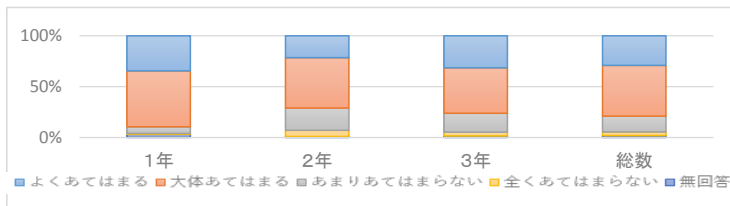

2. 私は授業中きちんと学習活動に取り組んでいる。

	よくあてはまる	大体あてはまる	あまりあてはまらない	全くあてはまらない	無回答	計
1年	67	141	20	0	1	229
2年	47	135	44	2	0	228
3年	61	118	28	2	1	210
総数	175	394	92	4	2	667

3. 先生方は授業を分かりやすくするための工夫をしている。

	よくあてはまる	大体あてはまる	あまりあてはまらない	全くあてはまらない	無回答	計
1年	39	134	49	3	4	229
2年	15	136	55	19	3	228
3年	33	129	42	4	2	210
総数	87	399	146	26	9	667

4. 私は船橋法典高校の授業内容が理解できている。

	よくあてはまる	大体あてはまる	あまりあてはまらない	全くあてはまらない	無回答	計
1年	30	155	39	4	1	229
2年	18	138	56	15	1	228
3年	40	124	37	4	5	210
総数	88	417	132	23	7	667

5. 私の学力は向上しつつある。

	よくあてはまる	大体あてはまる	あまりあてはまらない	全くあてはまらない	無回答	計
1年	25	131	63	8	2	229
2年	25	103	73	21	6	228
3年	36	102	56	14	2	210
総数	86	336	192	43	10	667

6. 私は清掃活動を積極的に行っている。

	よくあてはまる	大体あてはまる	あまりあてはまらない	全くあてはまらない	無回答	計
1年	79	126	15	2	7	229
2年	49	113	50	14	2	228
3年	66	94	39	8	3	210
総数	194	333	104	24	12	667

7. 私はきちんとした服装をし、規則を守って学校生活を送っている。

	よくあてはまる	大体あてはまる	あまりあてはまらない	全くあてはまらない	無回答	計
1年	101	104	20	1	3	229
2年	94	99	28	4	3	228
3年	84	99	24	1	2	210
総数	279	302	72	6	8	667