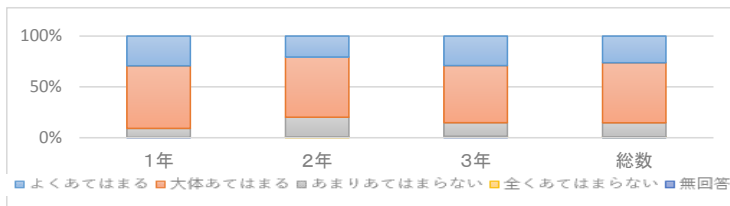

令和元年度 学校評価アンケート「生徒」まとめ

[集計/在籍] 1年 229/239 2年 228/236 3年 210/222

1. 私は中学生のときに船橋法典高校の特色を知っていた。

	よくあてはまる	大体あてはまる	あまりあてはまらない	全くあてはまらない	無回答	計
1年	25	109	63	32	0	229
2年	21	117	51	38	1	228
3年	38	88	48	34	2	210
総数	84	314	162	104	3	667

2. 私は授業中きちんと学習活動に取り組んでいる。

	よくあてはまる	大体あてはまる	あまりあてはまらない	全くあてはまらない	無回答	計
1年	67	141	20	0	1	229
2年	47	135	44	2	0	228
3年	61	118	28	2	1	210
総数	175	394	92	4	2	667

3. 先生方は授業を分かりやすくするための工夫をしている。

	よくあてはまる	大体あてはまる	あまりあてはまらない	全くあてはまらない	無回答	計
1年	39	134	49	3	4	229
2年	15	136	55	19	3	228
3年	33	129	42	4	2	210
総数	87	399	146	26	9	667

4. 私は船橋法典高校の授業内容が理解できている。

	よくあてはまる	大体あてはまる	あまりあてはまらない	全くあてはまらない	無回答	計
1年	30	155	39	4	1	229
2年	18	138	56	15	1	228
3年	40	124	37	4	5	210
総数	88	417	132	23	7	667

5. 私の学力は向上しつつある。

	よくあてはまる	大体あてはまる	あまりあてはまらない	全くあてはまらない	無回答	計
1年	25	131	63	8	2	229
2年	25	103	73	21	6	228
3年	36	102	56	14	2	210
総数	86	336	192	43	10	667