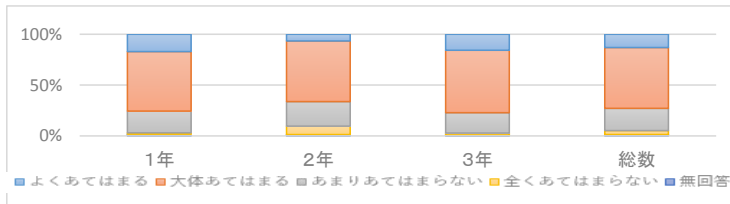

令和元年度 学校評価アンケート「生徒」まとめ

[集計/在籍] 1年 229/239 2年 228/236 3年 210/222

1. 私は中学生のときに船橋法典高校の特色を知っていた。

	よくあてはまる	大体あてはまる	あまりあてはまらない	全くあてはまらない	無回答	計
1年	25	109	63	32	0	229
2年	21	117	51	38	1	228
3年	38	88	48	34	2	210
総数	84	314	162	104	3	667

2. 私は授業中きちんと学習活動に取り組んでいる。

	よくあてはまる	大体あてはまる	あまりあてはまらない	全くあてはまらない	無回答	計
1年	67	141	20	0	1	229
2年	47	135	44	2	0	228
3年	61	118	28	2	1	210
総数	175	394	92	4	2	667

3. 先生方は授業を分かりやすくするための工夫をしている。

	よくあてはまる	大体あてはまる	あまりあてはまらない	全くあてはまらない	無回答	計
1年	39	134	49	3	4	229
2年	15	136	55	19	3	228
3年	33	129	42	4	2	210
総数	87	399	146	26	9	667

4. 私は船橋法典高校の授業内容が理解できている。

	よくあてはまる	大体あてはまる	あまりあてはまらない	全くあてはまらない	無回答	計
1年	30	155	39	4	1	229
2年	18	138	56	15	1	228
3年	40	124	37	4	5	210
総数	88	417	132	23	7	667

5. 私の学力は向上しつつある。

	よくあてはまる	大体あてはまる	あまりあてはまらない	全くあてはまらない	無回答	計
1年	25	131	63	8	2	229
2年	25	103	73	21	6	228
3年	36	102	56	14	2	210
総数	86	336	192	43	10	667