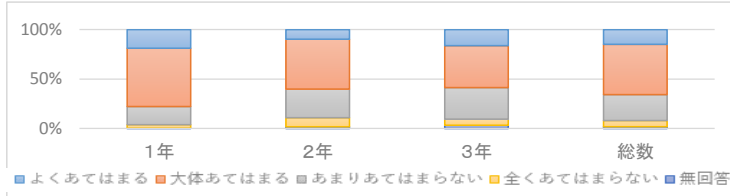

8. 私は欠席・遅刻・早退をしないで学校生活を過ごしている。

	よくあてはまる	大体あてはまる	あまりあてはまらない	全くあてはまらない	無回答	計
1年	142	54	26	4	3	229
2年	125	67	25	8	3	228
3年	92	69	37	9	3	210
総数	359	190	88	21	9	667

9. 船橋法典高校の生徒指導は生徒のためになっている。

	よくあてはまる	大体あてはまる	あまりあてはまらない	全くあてはまらない	無回答	計
1年	67	109	42	10	1	229
2年	32	121	50	21	4	228
3年	38	97	50	21	4	210
総数	137	327	142	52	9	667

10. 先生方は生徒の相談に親身になって応じてくれている。

	よくあてはまる	大体あてはまる	あまりあてはまらない	全くあてはまらない	無回答	計
1年	54	125	34	13	3	229
2年	30	126	57	13	2	228
3年	40	106	46	12	6	210
総数	124	357	137	38	11	667

11. 船橋法典高校では役立つ進路情報が十分に提供されている。

	よくあてはまる	大体あてはまる	あまりあてはまらない	全くあてはまらない	無回答	計
1年	35	130	56	4	4	229
2年	22	134	56	13	3	228
3年	38	119	35	12	6	210
総数	95	383	147	29	13	667

12. 船橋法典高校の学校行事は充実している。

	よくあてはまる	大体あてはまる	あまりあてはまらない	全くあてはまらない	無回答	計
1年	56	127	38	6	2	229
2年	34	112	50	29	3	228
3年	29	82	70	24	5	210
総数	119	321	158	59	10	667

13. 船橋法典高校では一人一人を大切にした指導がなされている。

	よくあてはまる	大体あてはまる	あまりあてはまらない	全くあてはまらない	無回答	計
1年	43	135	42	8	1	229
2年	22	115	66	21	4	228
3年	34	89	67	13	7	210
総数	99	339	175	42	12	667