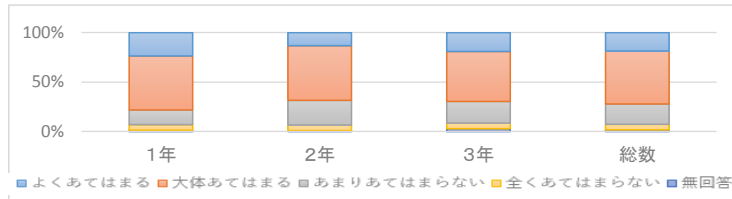

8. 私は欠席・遅刻・早退をしないで学校生活を過ごしている。

	よくあてはまる	大体あてはまる	あまりあてはまらない	全くあてはまらない	無回答	計
1年	142	54	26	4	3	229
2年	125	67	25	8	3	228
3年	92	69	37	9	3	210
総数	359	190	88	21	9	667

9. 船橋法典高校の生徒指導は生徒のためになっている。

	よくあてはまる	大体あてはまる	あまりあてはまらない	全くあてはまらない	無回答	計
1年	67	109	42	10	1	229
2年	32	121	50	21	4	228
3年	38	97	50	21	4	210
総数	137	327	142	52	9	667

10. 先生方は生徒の相談に親身になって応じてくれている。

	よくあてはまる	大体あてはまる	あまりあてはまらない	全くあてはまらない	無回答	計
1年	54	125	34	13	3	229
2年	30	126	57	13	2	228
3年	40	106	46	12	6	210
総数	124	357	137	38	11	667

11. 船橋法典高校では役立つ進路情報が十分に提供されている。

	よくあてはまる	大体あてはまる	あまりあてはまらない	全くあてはまらない	無回答	計
1年	35	130	56	4	4	229
2年	22	134	56	13	3	228
3年	38	119	35	12	6	210
総数	95	383	147	29	13	667