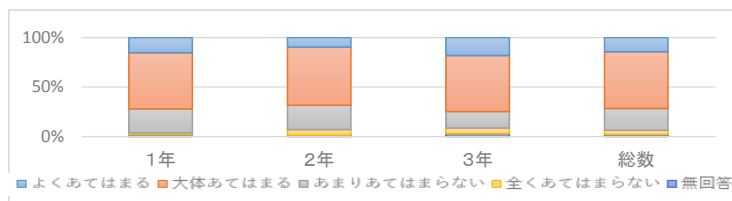

6. 私は清掃活動を積極的に行っている。

	よくあてはまる	大体あてはまる	あまりあてはまらない	全くあてはまらない	無回答	計
1年	79	126	15	2	7	229
2年	49	113	50	14	2	228
3年	66	94	39	8	3	210
総数	194	333	104	24	12	667

7. 私はきちんとした服装をし、規則を守って学校生活を送っている。

	よくあてはまる	大体あてはまる	あまりあてはまらない	全くあてはまらない	無回答	計
1年	101	104	20	1	3	229
2年	94	99	28	4	3	228
3年	84	99	24	1	2	210
総数	279	302	72	6	8	667

8. 私は欠席・遅刻・早退をしないで学校生活を過ごしている。

	よくあてはまる	大体あてはまる	あまりあてはまらない	全くあてはまらない	無回答	計
1年	142	54	26	4	3	229
2年	125	67	25	8	3	228
3年	92	69	37	9	3	210
総数	359	190	88	21	9	667

9. 船橋法典高校の生徒指導は生徒のためになっている。

	よくあてはまる	大体あてはまる	あまりあてはまらない	全くあてはまらない	無回答	計
1年	67	109	42	10	1	229
2年	32	121	50	21	4	228
3年	38	97	50	21	4	210
総数	137	327	142	52	9	667

10. 先生方は生徒の相談に親身になって応じてくれている。

	よくあてはまる	大体あてはまる	あまりあてはまらない	全くあてはまらない	無回答	計
1年	54	125	34	13	3	229
2年	30	126	57	13	2	228
3年	40	106	46	12	6	210
総数	124	357	137	38	11	667

11. 船橋法典高校では役立つ進路情報が十分に提供されている。

	よくあてはまる	大体あてはまる	あまりあてはまらない	全くあてはまらない	無回答	計
1年	35	130	56	4	4	229
2年	22	134	56	13	3	228
3年	38	119	35	12	6	210
総数	95	383	147	29	13	667