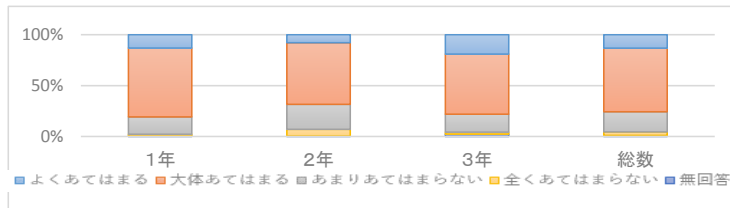

令和元年度 学校評価アンケート「生徒」まとめ

[集計/在籍] 1年 229/239 2年 228/236 3年 210/222

1. 私は中学生のときに船橋法典高校の特色を知っていた。

	よくあてはまる	大体あてはまる	あまりあてはまらない	全くあてはまらない	無回答	計
1年	25	109	63	32	0	229
2年	21	117	51	38	1	228
3年	38	88	48	34	2	210
総数	84	314	162	104	3	667

2. 私は授業中きちんと学習活動に取り組んでいる。

	よくあてはまる	大体あてはまる	あまりあてはまらない	全くあてはまらない	無回答	計
1年	67	141	20	0	1	229
2年	47	135	44	2	0	228
3年	61	118	28	2	1	210
総数	175	394	92	4	2	667

3. 先生方は授業を分かりやすくするための工夫をしている。

	よくあてはまる	大体あてはまる	あまりあてはまらない	全くあてはまらない	無回答	計
1年	39	134	49	3	4	229
2年	15	136	55	19	3	228
3年	33	129	42	4	2	210
総数	87	399	146	26	9	667

4. 私は船橋法典高校の授業内容が理解できている。

	よくあてはまる	大体あてはまる	あまりあてはまらない	全くあてはまらない	無回答	計
1年	30	155	39	4	1	229
2年	18	138	56	15	1	228
3年	40	124	37	4	5	210
総数	88	417	132	23	7	667

5. 私の学力は向上しつつある。

	よくあてはまる	大体あてはまる	あまりあてはまらない	全くあてはまらない	無回答	計
1年	25	131	63	8	2	229
2年	25	103	73	21	6	228
3年	36	102	56	14	2	210
総数	86	336	192	43	10	667