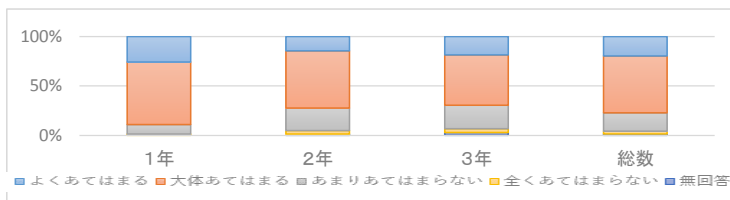

10. 先生方は生徒の相談に親身になって応じてくれている。

	よくあてはまる	大体あてはまる	あまりあてはまらない	全くあてはまらない	無回答	計
1年	54	125	34	13	3	229
2年	30	126	57	13	2	228
3年	40	106	46	12	6	210
総数	124	357	137	38	11	667

11. 船橋法典高校では役立つ進路情報が十分に提供されている。

	よくあてはまる	大体あてはまる	あまりあてはまらない	全くあてはまらない	無回答	計
1年	35	130	56	4	4	229
2年	22	134	56	13	3	228
3年	38	119	35	12	6	210
総数	95	383	147	29	13	667

12. 船橋法典高校の学校行事は充実している。

	よくあてはまる	大体あてはまる	あまりあてはまらない	全くあてはまらない	無回答	計
1年	56	127	38	6	2	229
2年	34	112	50	29	3	228
3年	29	82	70	24	5	210
総数	119	321	158	59	10	667

13. 船橋法典高校では一人一人を大切にした指導がなされている。

	よくあてはまる	大体あてはまる	あまりあてはまらない	全くあてはまらない	無回答	計
1年	43	135	42	8	1	229
2年	22	115	66	21	4	228
3年	34	89	67	13	7	210
総数	99	339	175	42	12	667

14. (1) 私は学校生活に意欲的・積極的に取り組んでいる。

	よくあてはまる	大体あてはまる	あまりあてはまらない	全くあてはまらない	無回答	計
1年	59	145	22	3	0	229
2年	33	132	52	8	3	228
3年	39	107	50	8	6	210
総数	131	384	124	19	9	667

15. 私は船橋法典高校に入学して良かったと思う。

	よくあてはまる	大体あてはまる	あまりあてはまらない	全くあてはまらない	無回答	計
1年	51	117	48	10	3	229
2年	27	105	61	32	3	228
3年	34	96	55	23	2	210
総数	112	318	164	65	8	667