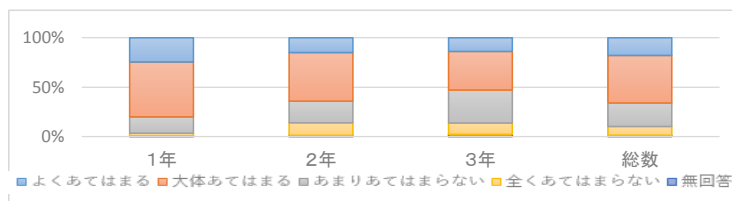

8. 私は欠席・遅刻・早退をしないで学校生活を過ごしている。

	よくあてはまる	大体あてはまる	あまりあてはまらない	全くあてはまらない	無回答	計
1年	142	54	26	4	3	229
2年	125	67	25	8	3	228
3年	92	69	37	9	3	210
総数	359	190	88	21	9	667

9. 船橋法典高校の生徒指導は生徒のためになっている。

	よくあてはまる	大体あてはまる	あまりあてはまらない	全くあてはまらない	無回答	計
1年	67	109	42	10	1	229
2年	32	121	50	21	4	228
3年	38	97	50	21	4	210
総数	137	327	142	52	9	667

10. 先生方は生徒の相談に親身になって応じてくれている。

	よくあてはまる	大体あてはまる	あまりあてはまらない	全くあてはまらない	無回答	計
1年	54	125	34	13	3	229
2年	30	126	57	13	2	228
3年	40	106	46	12	6	210
総数	124	357	137	38	11	667

11. 船橋法典高校では役立つ進路情報が十分に提供されている。

	よくあてはまる	大体あてはまる	あまりあてはまらない	全くあてはまらない	無回答	計
1年	35	130	56	4	4	229
2年	22	134	56	13	3	228
3年	38	119	35	12	6	210
総数	95	383	147	29	13	667

12. 船橋法典高校の学校行事は充実している。

	よくあてはまる	大体あてはまる	あまりあてはまらない	全くあてはまらない	無回答	計
1年	56	127	38	6	2	229
2年	34	112	50	29	3	228
3年	29	82	70	24	5	210
総数	119	321	158	59	10	667

13. 船橋法典高校では一人一人を大切にした指導がなされている。

	よくあてはまる	大体あてはまる	あまりあてはまらない	全くあてはまらない	無回答	計
1年	43	135	42	8	1	229
2年	22	115	66	21	4	228
3年	34	89	67	13	7	210
総数	99	339	175	42	12	667