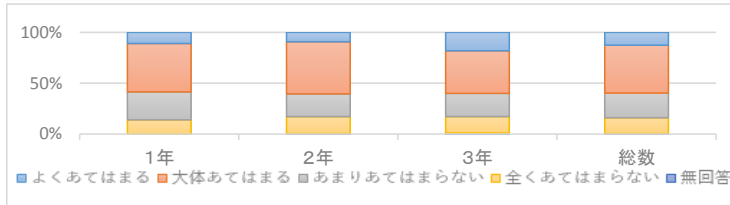

令和元年度 学校評価アンケート「生徒」まとめ

[集計/在籍] 1年 229/239 2年 228/236 3年 210/222

1. 私は中学生のときに船橋法典高校の特色を知っていた。

	よくあてはまる	大体あてはまる	あまりあてはまらない	全くあてはまらない	無回答	計
1年	25	109	63	32	0	229
2年	21	117	51	38	1	228
3年	38	88	48	34	2	210
総数	84	314	162	104	3	667

2. 私は授業中きちんと学習活動に取り組んでいる。

	よくあてはまる	大体あてはまる	あまりあてはまらない	全くあてはまらない	無回答	計
1年	67	141	20	0	1	229
2年	47	135	44	2	0	228
3年	61	118	28	2	1	210
総数	175	394	92	4	2	667

3. 先生方は授業を分かりやすくするための工夫をしている。

	よくあてはまる	大体あてはまる	あまりあてはまらない	全くあてはまらない	無回答	計
1年	39	134	49	3	4	229
2年	15	136	55	19	3	228
3年	33	129	42	4	2	210
総数	87	399	146	26	9	667

4. 私は船橋法典高校の授業内容が理解できている。

	よくあてはまる	大体あてはまる	あまりあてはまらない	全くあてはまらない	無回答	計
1年	30	155	39	4	1	229
2年	18	138	56	15	1	228
3年	40	124	37	4	5	210
総数	88	417	132	23	7	667

5. 私の学力は向上しつつある。

	よくあてはまる	大体あてはまる	あまりあてはまらない	全くあてはまらない	無回答	計
1年	25	131	63	8	2	229
2年	25	103	73	21	6	228
3年	36	102	56	14	2	210
総数	86	336	192	43	10	667