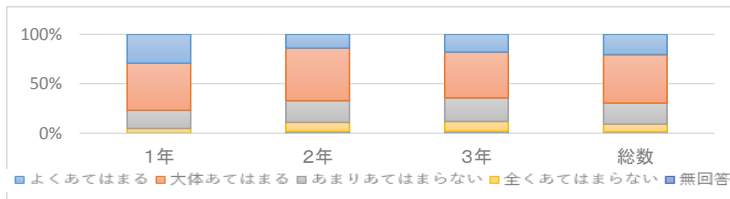

4. 私は船橋法典高校の授業内容が理解できている。

	よくあてはまる	大体あてはまる	あまりあてはまらない	全くあてはまらない	無回答	計
1年	30	155	39	4	1	229
2年	18	138	56	15	1	228
3年	40	124	37	4	5	210
総数	88	417	132	23	7	667

5. 私の学力は向上しつつある。

	よくあてはまる	大体あてはまる	あまりあてはまらない	全くあてはまらない	無回答	計
1年	25	131	63	8	2	229
2年	25	103	73	21	6	228
3年	36	102	56	14	2	210
総数	86	336	192	43	10	667

6. 私は清掃活動を積極的に行っている。

	よくあてはまる	大体あてはまる	あまりあてはまらない	全くあてはまらない	無回答	計
1年	79	126	15	2	7	229
2年	49	113	50	14	2	228
3年	66	94	39	8	3	210
総数	194	333	104	24	12	667

7. 私はきちんとした服装をし、規則を守って学校生活を送っている。

	よくあてはまる	大体あてはまる	あまりあてはまらない	全くあてはまらない	無回答	計
1年	101	104	20	1	3	229
2年	94	99	28	4	3	228
3年	84	99	24	1	2	210
総数	279	302	72	6	8	667

8. 私は欠席・遅刻・早退をしないで学校生活を過ごしている。

	よくあてはまる	大体あてはまる	あまりあてはまらない	全くあてはまらない	無回答	計
1年	142	54	26	4	3	229
2年	125	67	25	8	3	228
3年	92	69	37	9	3	210
総数	359	190	88	21	9	667

9. 船橋法典高校の生徒指導は生徒のためになっている。

	よくあてはまる	大体あてはまる	あまりあてはまらない	全くあてはまらない	無回答	計
1年	67	109	42	10	1	229
2年	32	121	50	21	4	228
3年	38	97	50	21	4	210
総数	137	327	142	52	9	667

10. 先生方は生徒の相談に親身になって応じてくれている。

	よくあてはまる	大体あてはまる	あまりあてはまらない	全くあてはまらない	無回答	計
1年	54	125	34	13	3	229
2年	30	126	57	13	2	228
3年	40	106	46	12	6	210
総数	124	357	137	38	11	667

11. 船橋法典高校では役立つ進路情報が十分に提供されている。

	よくあてはまる	大体あてはまる	あまりあてはまらない	全くあてはまらない	無回答	計
1年	35	130	56	4	4	229
2年	22	134	56	13	3	228
3年	38	119	35	12	6	210
総数	95	383	147	29	13	667