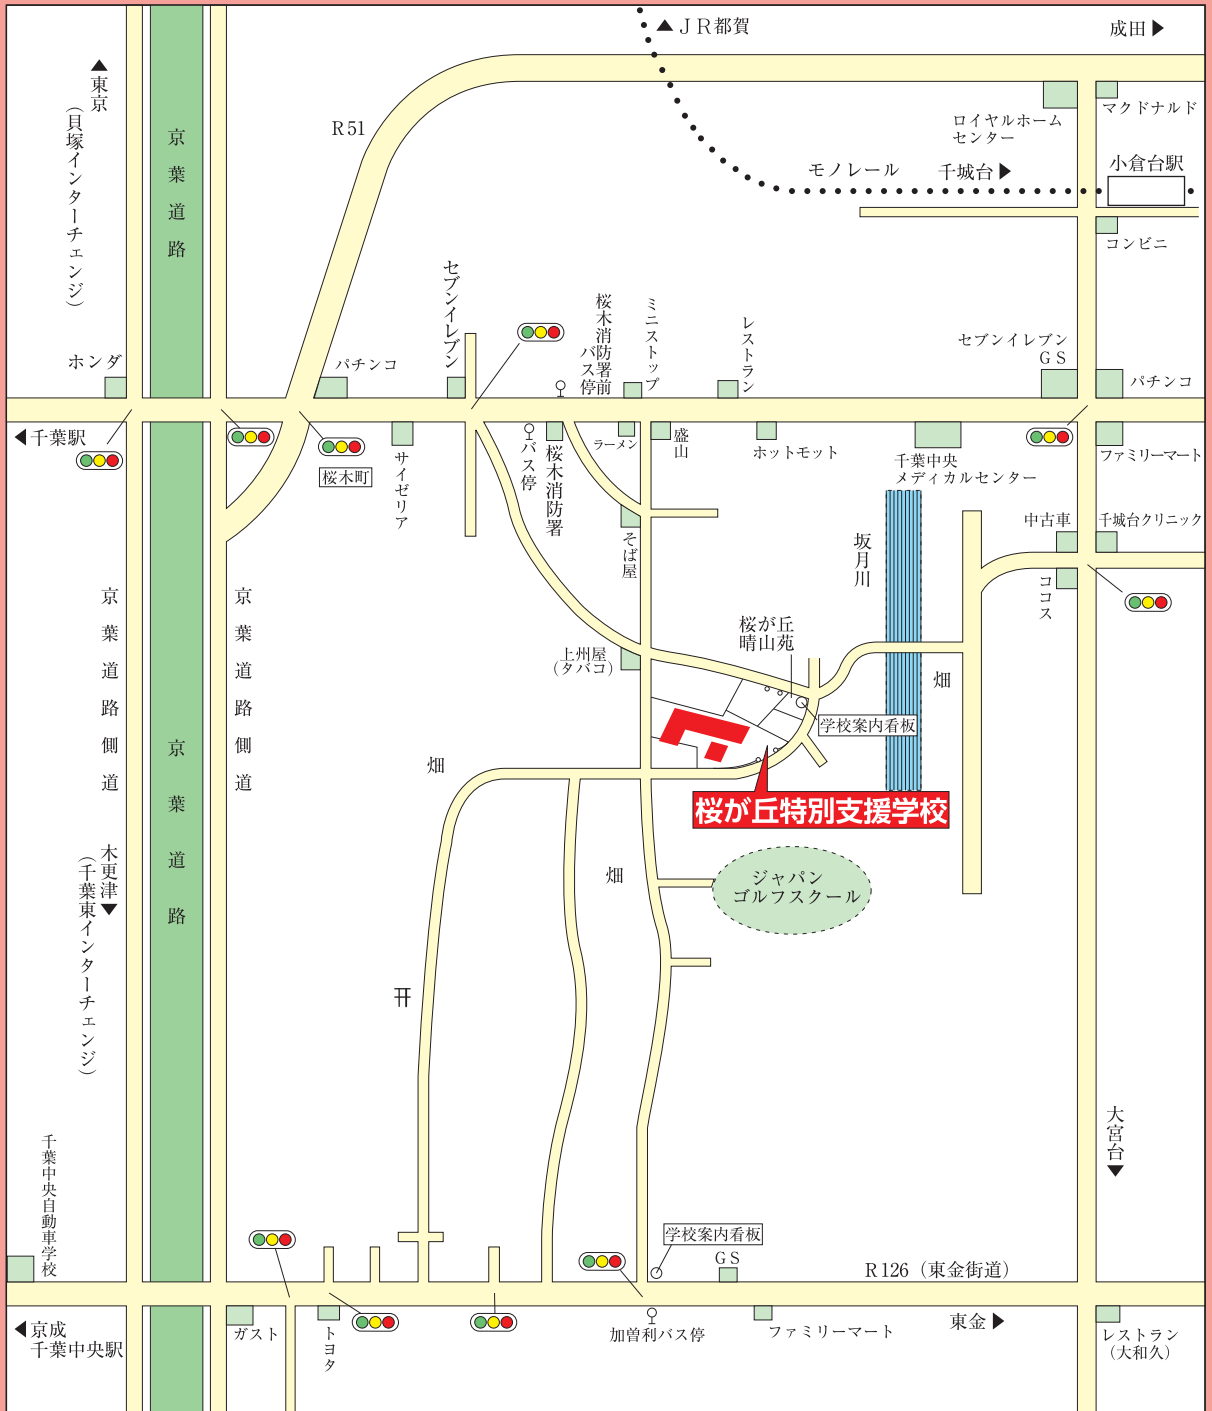

# 学校周辺案内図

〒264-0017 所在地 千葉市若葉区加曾利町1538  
電話 千葉 043 (231) 1449

## 交通案内

- JR千葉駅 (約7km)
  - JR都賀駅
  - 高速道路利用の場合
  - ・京成バス⑧番 ほか
  - ・モノレール 千城台行/小倉台駅下車 徒歩25分
  - ・東京方面からは貝塚インターを利用 (約3km)
  - ・木更津・東金方面からは千葉東インターを利用 (約4km)
- ほおじろ台經由千城台車庫行/桜木消防署下車 徒歩10分  
鶴沢町經由御成台車庫行/桜木消防署下車 徒歩10分