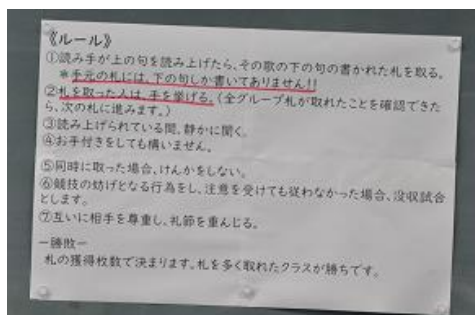

## 第1学年百人一首カルタ大会

2月20日(木)6限目のLHRを利用して、第1学年は百人一首カルタ大会を実施しました。当日は1学年8クラスを会場にして、各クラスを8グループに分けてクラス対抗形式で大会を行いました。順位は、各グループの取り札の合計で決定しました。集計の結果、1年G組が優勝しました。

大会時の様子(1)

大会時の様子(2)

大会時の様子(3)

大会時の様子(4)

表彰式の様子(1年G組クラスにおいて)

優勝を喜ぶ担任と1年G組のクラスの生徒たち

大会ルールを示した掲示物