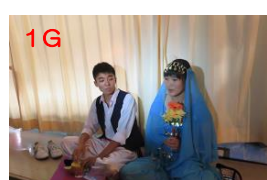

北斗祭 2017 ホームルーム団体: 演劇発表 2017/9/15~9/16

9月15日(金)の10時30分過ぎから、北斗祭2017校内公開がスタートしました。9月16日(土)は、合唱祭本選の後に北斗祭一般公開を行いました。本校の北斗祭の特色でもあるクラス演劇の発表は、1学年が9クラス、3学年が5クラス行いました。どのクラスも装飾・衣装に凝るだけでなく見ごたえのある劇を披露してくれていました。

3学年の5クラスの劇のワンシーンを紹介します。

3A「魔法にかけられて」のワンシーンとオールキャスト

3B「Beauty and the Beast with B!」のワンシーンとオールキャスト

3C「勇者ヨシヒコ 白雪姫とコラボしちゃうらしい」のワンシーン

3F「シンデレラ」のワンシーンとオールキャスト

3G「君の名は。~3G Ver.~」のワンシーンとオールキャスト

1学年クラス演劇のワンシーン

- 1A A' S STORY
~愛と笑いのおもちゃ物語~
- 1B 眠れる森の美女
- 1C 白雪姫
- 1D タワテラ Lv. 1D
- 1E イントゥ・ザ・ウッズ
- 1F 勇者ヨシヒコ
- 1G アラジン
- 1H 美女と野獣
- 1I 胸キュンスカッと