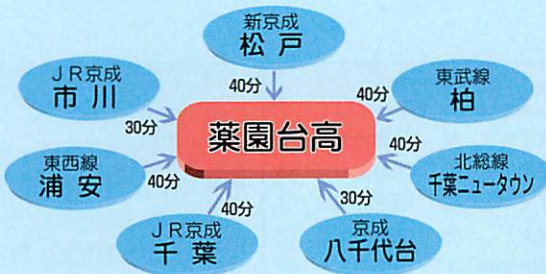

推薦指定校

(平成22年度)

青山学院大・学習院大
 中央大・東京理科大
 法政大・立教大・慶応大
 早稲田大・明治大
 など約150人枠

■園芸科進路状況一覧

大学・短大		専門学校等		就職・その他					
明海大	1	東京情報大	1	千葉大(別科)	1	ちば愛犬動物学園	1	船橋市特別養護老人ホーム朋松苑	1
敬愛大	1	大正大	1	日本工学院	1	東京動物専門学校	1	株式会社サンデリカ	1
淑徳大	1	東京農業大	2	大原情報ビジネス専門学校	1	東京ベルエポック製菓調理専門	1	千葉スバル自動車株式会社	1
城西国際大	1	植草学園短大	1	大原簿記専門学校	2	早稲田美容専門学校	1	家業・その他	5
千葉商科大	2			お茶の水美術専門学校	1				

部活動

部活動も活発に行われています

運動系

- バレーボール部 ●野球部 ●バドミントン部 ●ソフトテニス部 ●バスケットボール部 ●サッカー部
- 陸上部 ●卓球部 ●剣道部 ●柔道部 ●水泳部 ●テニス部 ●弓道部 ●山岳部

文化系

- 音楽部 ●写真部 ●地学部 ●化学部 ●演劇部 ●書道部 ●美術部 ●茶道部 ●吹奏楽部
- 映画研究部 ●生物部 ●華道部 ●アニメ研究部

交通案内

薬園台高校は交通至便な学校です