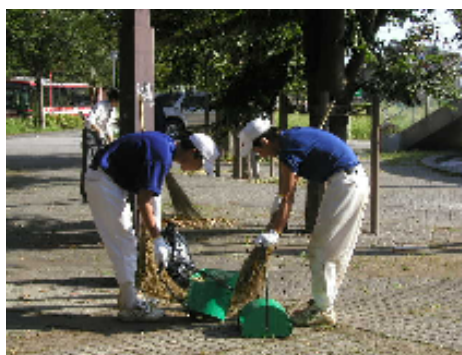

23年度の魅力ある取組

朝の10分間読書で集中力アップ！

○すべての学習の基本である読解力を高めます。

○本に親しむ習慣を身につけます。

○落ち着いた雰囲気で一日をスタート！

少人数指導等の学習環境
(質問しやすい環境・ていねいな指導)

きめ細かな相談体制
(学習相談・個別面談・保護者面談)

ボランティア清掃(年3回)
(駅前清掃を通して地域へ恩返し)