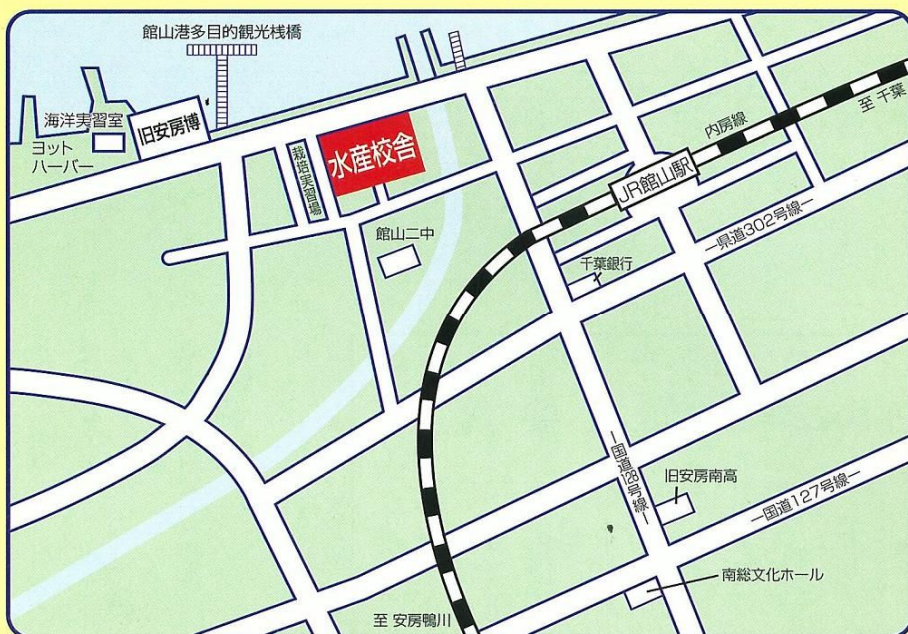

【本校舎】

〒294-8505 千葉県館山市北条106
 TEL (0470) 22-2242(代)
 FAX (0470) 23-1046

JR内房線 館山駅下車 徒歩25分

【水産校舎】

〒294-0037 千葉県館山市長須賀155
 TEL (0470) 22-0180(代)
 FAX (0470) 23-8944

JR内房線 館山駅下車 徒歩7分