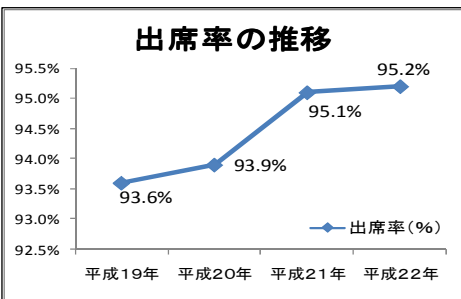

## 学校の特徴

- 1 農業・工業・商業が学べる総合専門高校
- 2 高度な専門技術が身に付く学校
- 3 資格取得を積極的にサポートする学校
- 4 公立高校で千葉県唯一、寮のある学校

## 平成23年度の特徴ある取組

基本的な生活習慣の確立と専門教育を柱に、  
**今年も進路決定率100%!!**

生徒による朝のあいさつ運動

生産技術科

**重点目標**

- ①全学科でインターンシップ（職業体験）を実施します。
- ②今年も、就職・進学ともに**決定率100%**を目指します。
- ③社会生活に必要なあいさつや言葉づかいを身に付けさせます。
- ④充実した施設を利用して、**専門性の高い授業**を実施します。