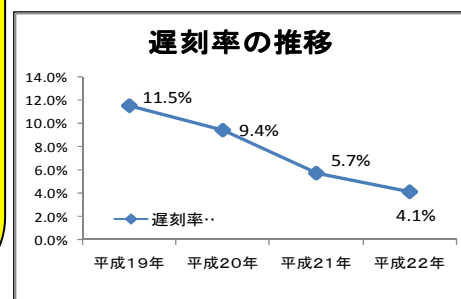

下総高等学校

県立中・高等学校名簿に戻る⇒

<http://www.pref.chiba.lg.jp/kyouiku/kaikaku/miryoku/koukoumeibo.html>

下総高校ホームページ ⇒

<http://www.chiba-c.ed.jp/shimofusa-h/>

電話	0476-96-1161
学科等	全日制の課程 生産技術科（農業） 航空車両整備科（工業） 情報ビジネス科（商業）
部活動等	自動車部 省エネカーレース全国大会2位・3位
資格	日本農業技術検定2～3級 3級自動車整備士 情報処理検定1～3級 簿記実務検定1～3級 ワープロ実務検定1～4級
交通	JR成田線滑河駅より徒歩 30分 JR成田線滑河駅よりバス 5分

学校の特徴

1. 1 農業・工業・商業が学べる総合専門高校
2. 2 高度な専門技術が身に付く学校
3. 3 資格取得を積極的にサポートする学校
4. 4 公立高校で千葉県唯一、寮のある学校

平成23年度の特徴ある取組

基本的な生活習慣の確立と専門教育を柱に、
今年も進路決定率100%!!

重点目標

- ①全学科でインターンシップ（職業体験）を実施します。
- ②今年も、就職・進学ともに**決定率100%**を目指します。
- ③社会生活に必要なあいさつや言葉づかいを身に付けさせます。
- ④充実した施設を利用して、**専門性の高い授業**を実施します。

航空車両整備科

下総高等学校ホームページURL <http://www.chiba-c.ed.jp/shimofusa-h/>