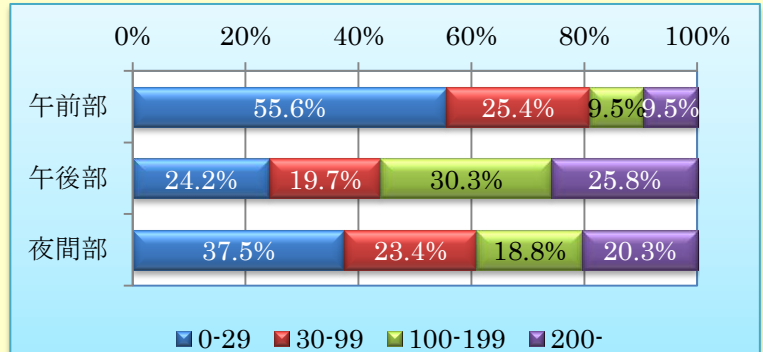

スポーツデー

生徒総会

(7限の時間に全校で実施)

他校種との交流などによる「豊かな心」の育成等

小・中・高連携の特別授業
(生浜西小学校で陸上指導)

袖ヶ浦特別支援学校との交流
(本校にて英語と生物の特別授業)

生浜西小わくわく教室
(お手伝いボランティア)

部活動

将棋部全国大会

H23 三部制入学生徒の中学校時代の欠席数

(三部制はやり直しのきく学校として設置されたため,不登校生徒多数入学)